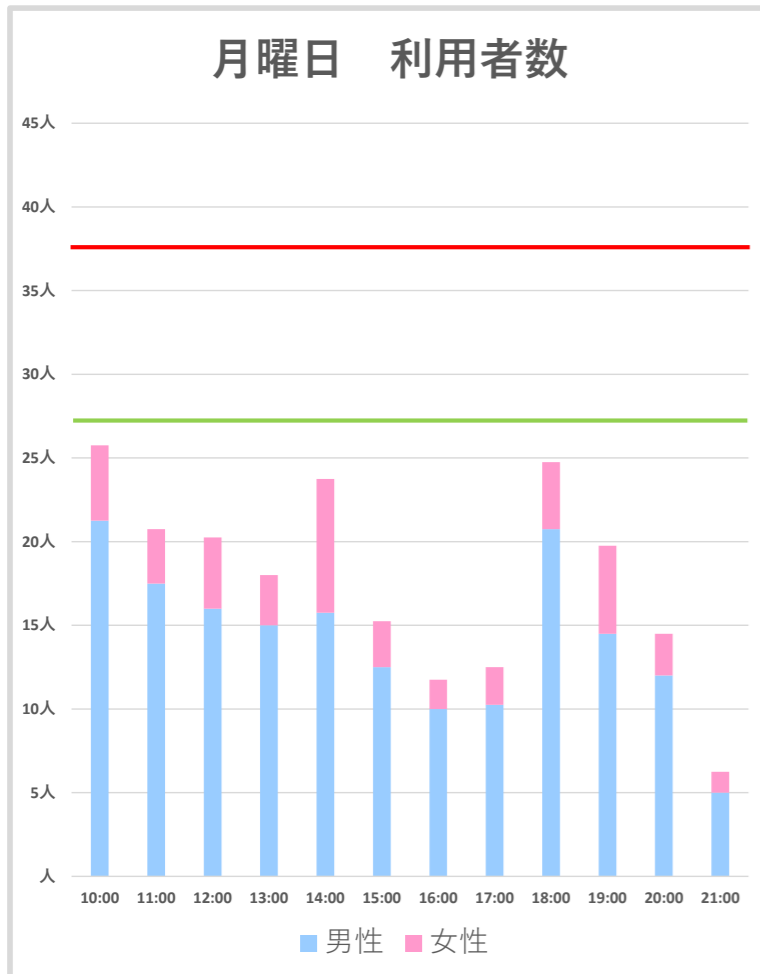

2020年 7/16~8/15 トレーニングルーム利用者人数表

**7/1~8/31は
火曜日と日曜日も
22:00までの営業**

**9月からは営業時間が
通常に戻ります！
火曜日は休館日
日曜・祝日17:00まで**

25人以下	比較的空いています	25~35人	少し混雑しています	35人以上	かなり混雑しています
-------	-----------	--------	-----------	-------	------------