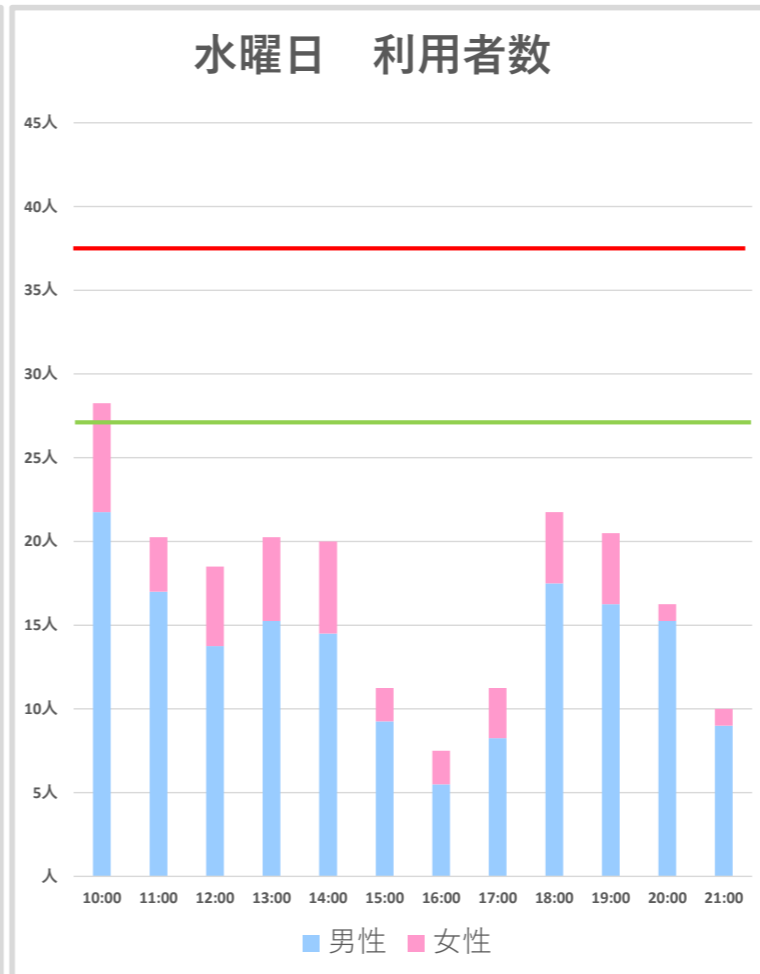

2020年 7/16~8/15 トレーニングルーム利用者人数表

**7/1~8/31は
火曜日と日曜日も
22:00までの営業**

**9月からは営業時間が
通常に戻ります！
火曜日は休館日
日曜・祝日17:00まで**

25人以下	比較的空いています	25~35人	少し混雑しています	35人以上	かなり混雑しています
-------	-----------	--------	-----------	-------	------------