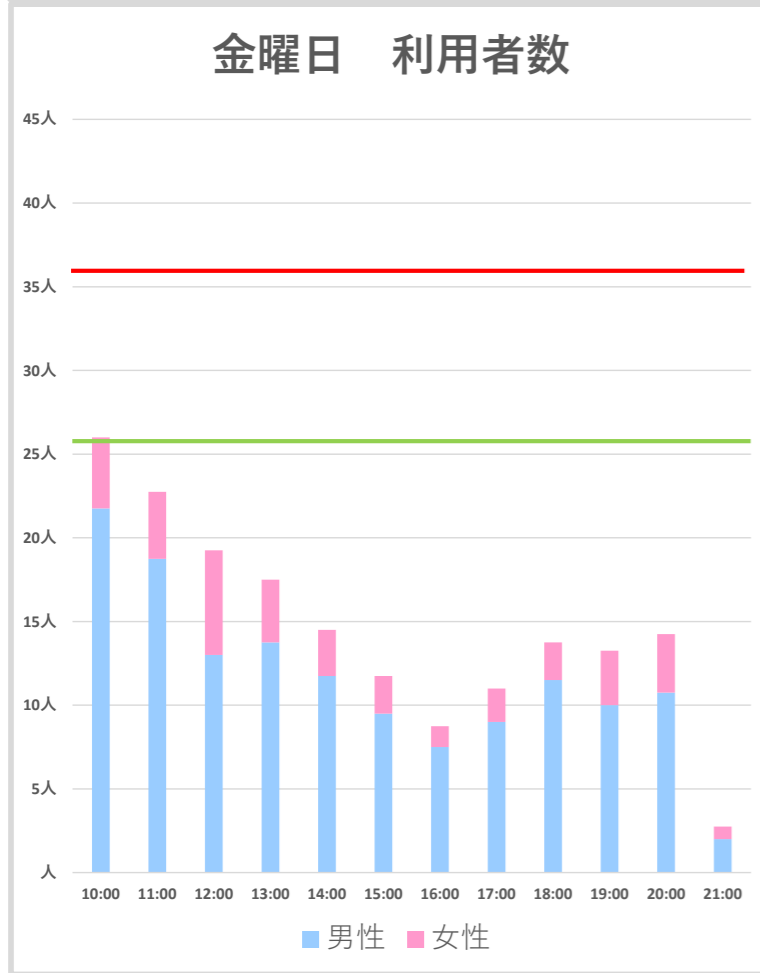

2020年 7/16~8/15 トレーニングルーム利用者人数表

**7/1~8/31は
火曜日と日曜日も
22:00までの営業**

**9月からは営業時間が
通常に戻ります！
火曜日は休館日
日曜・祝日17:00まで**

25人以下	比較的空いています	25~35人	少し混雑しています	35人以上	かなり混雑しています
-------	-----------	--------	-----------	-------	------------