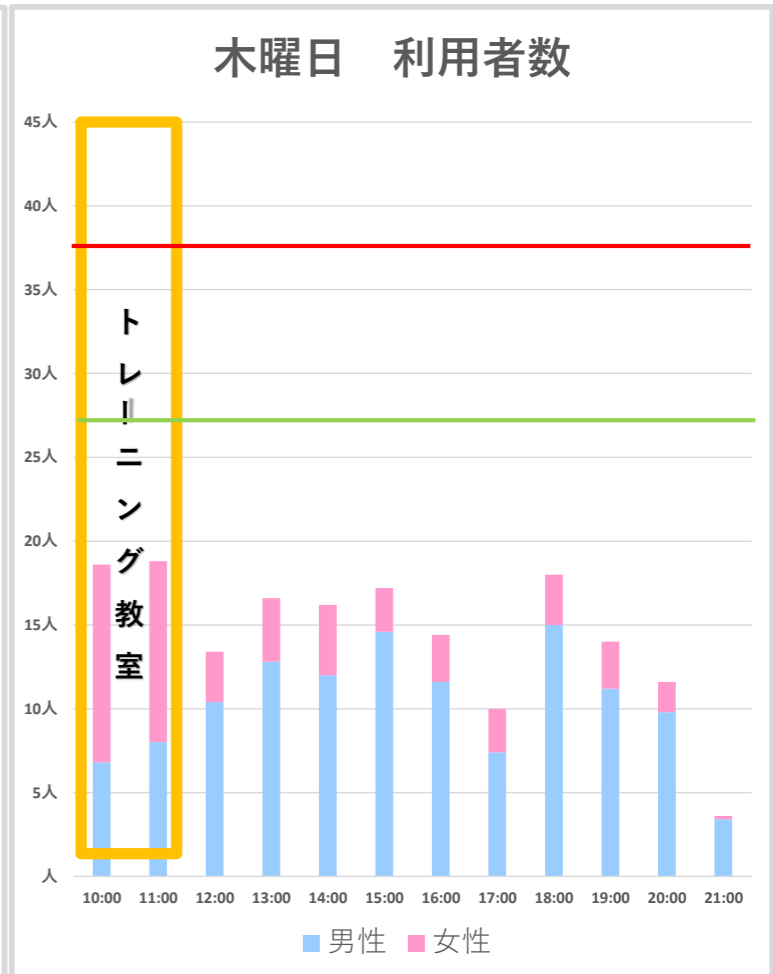

2020年 7/16~8/15 トレーニングルーム利用者人数表

**7/1~8/31は
火曜日と日曜日も
22:00までの営業**

**9月からは営業時間が
通常に戻ります！
火曜日は休館日
日曜・祝日17:00まで**

25人以下	比較的空いています	25~35人	少し混雑しています	35人以上	かなり混雑しています
-------	-----------	--------	-----------	-------	------------