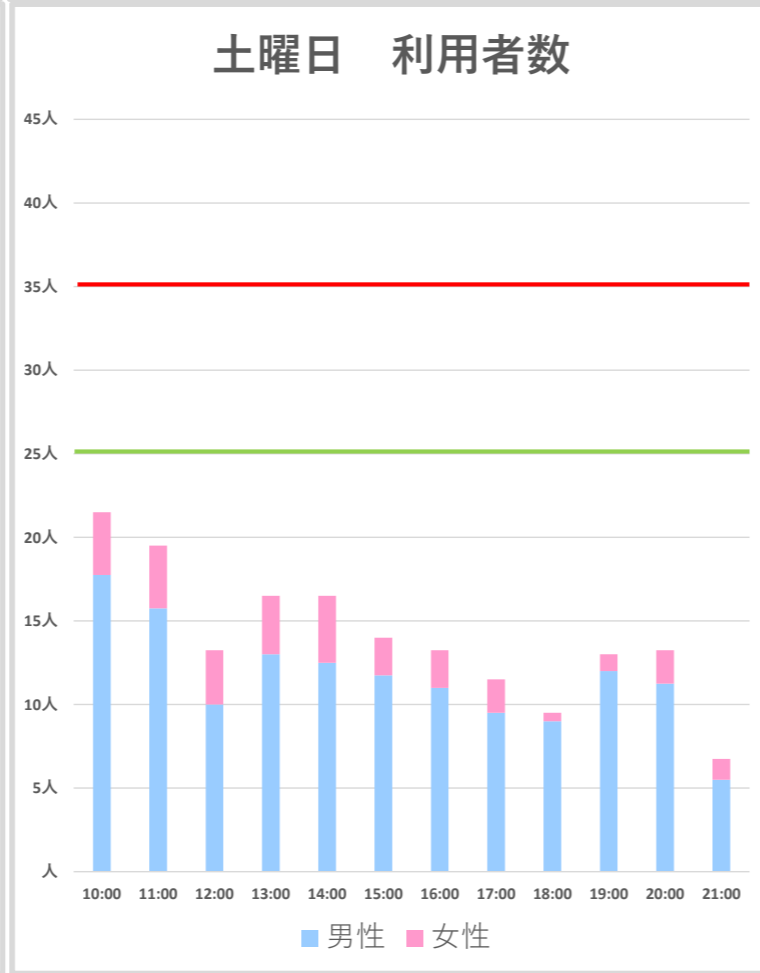

2020年 7/16~8/15 トレーニングルーム利用者人数表

**7/1~8/31は
火曜日と日曜日も
22:00までの営業**

**9月からは営業時間が
通常に戻ります！
火曜日は休館日
日曜・祝日17:00まで**

25人以下	比較的空いています	25~35人	少し混雑しています	35人以上	かなり混雑しています
-------	-----------	--------	-----------	-------	------------